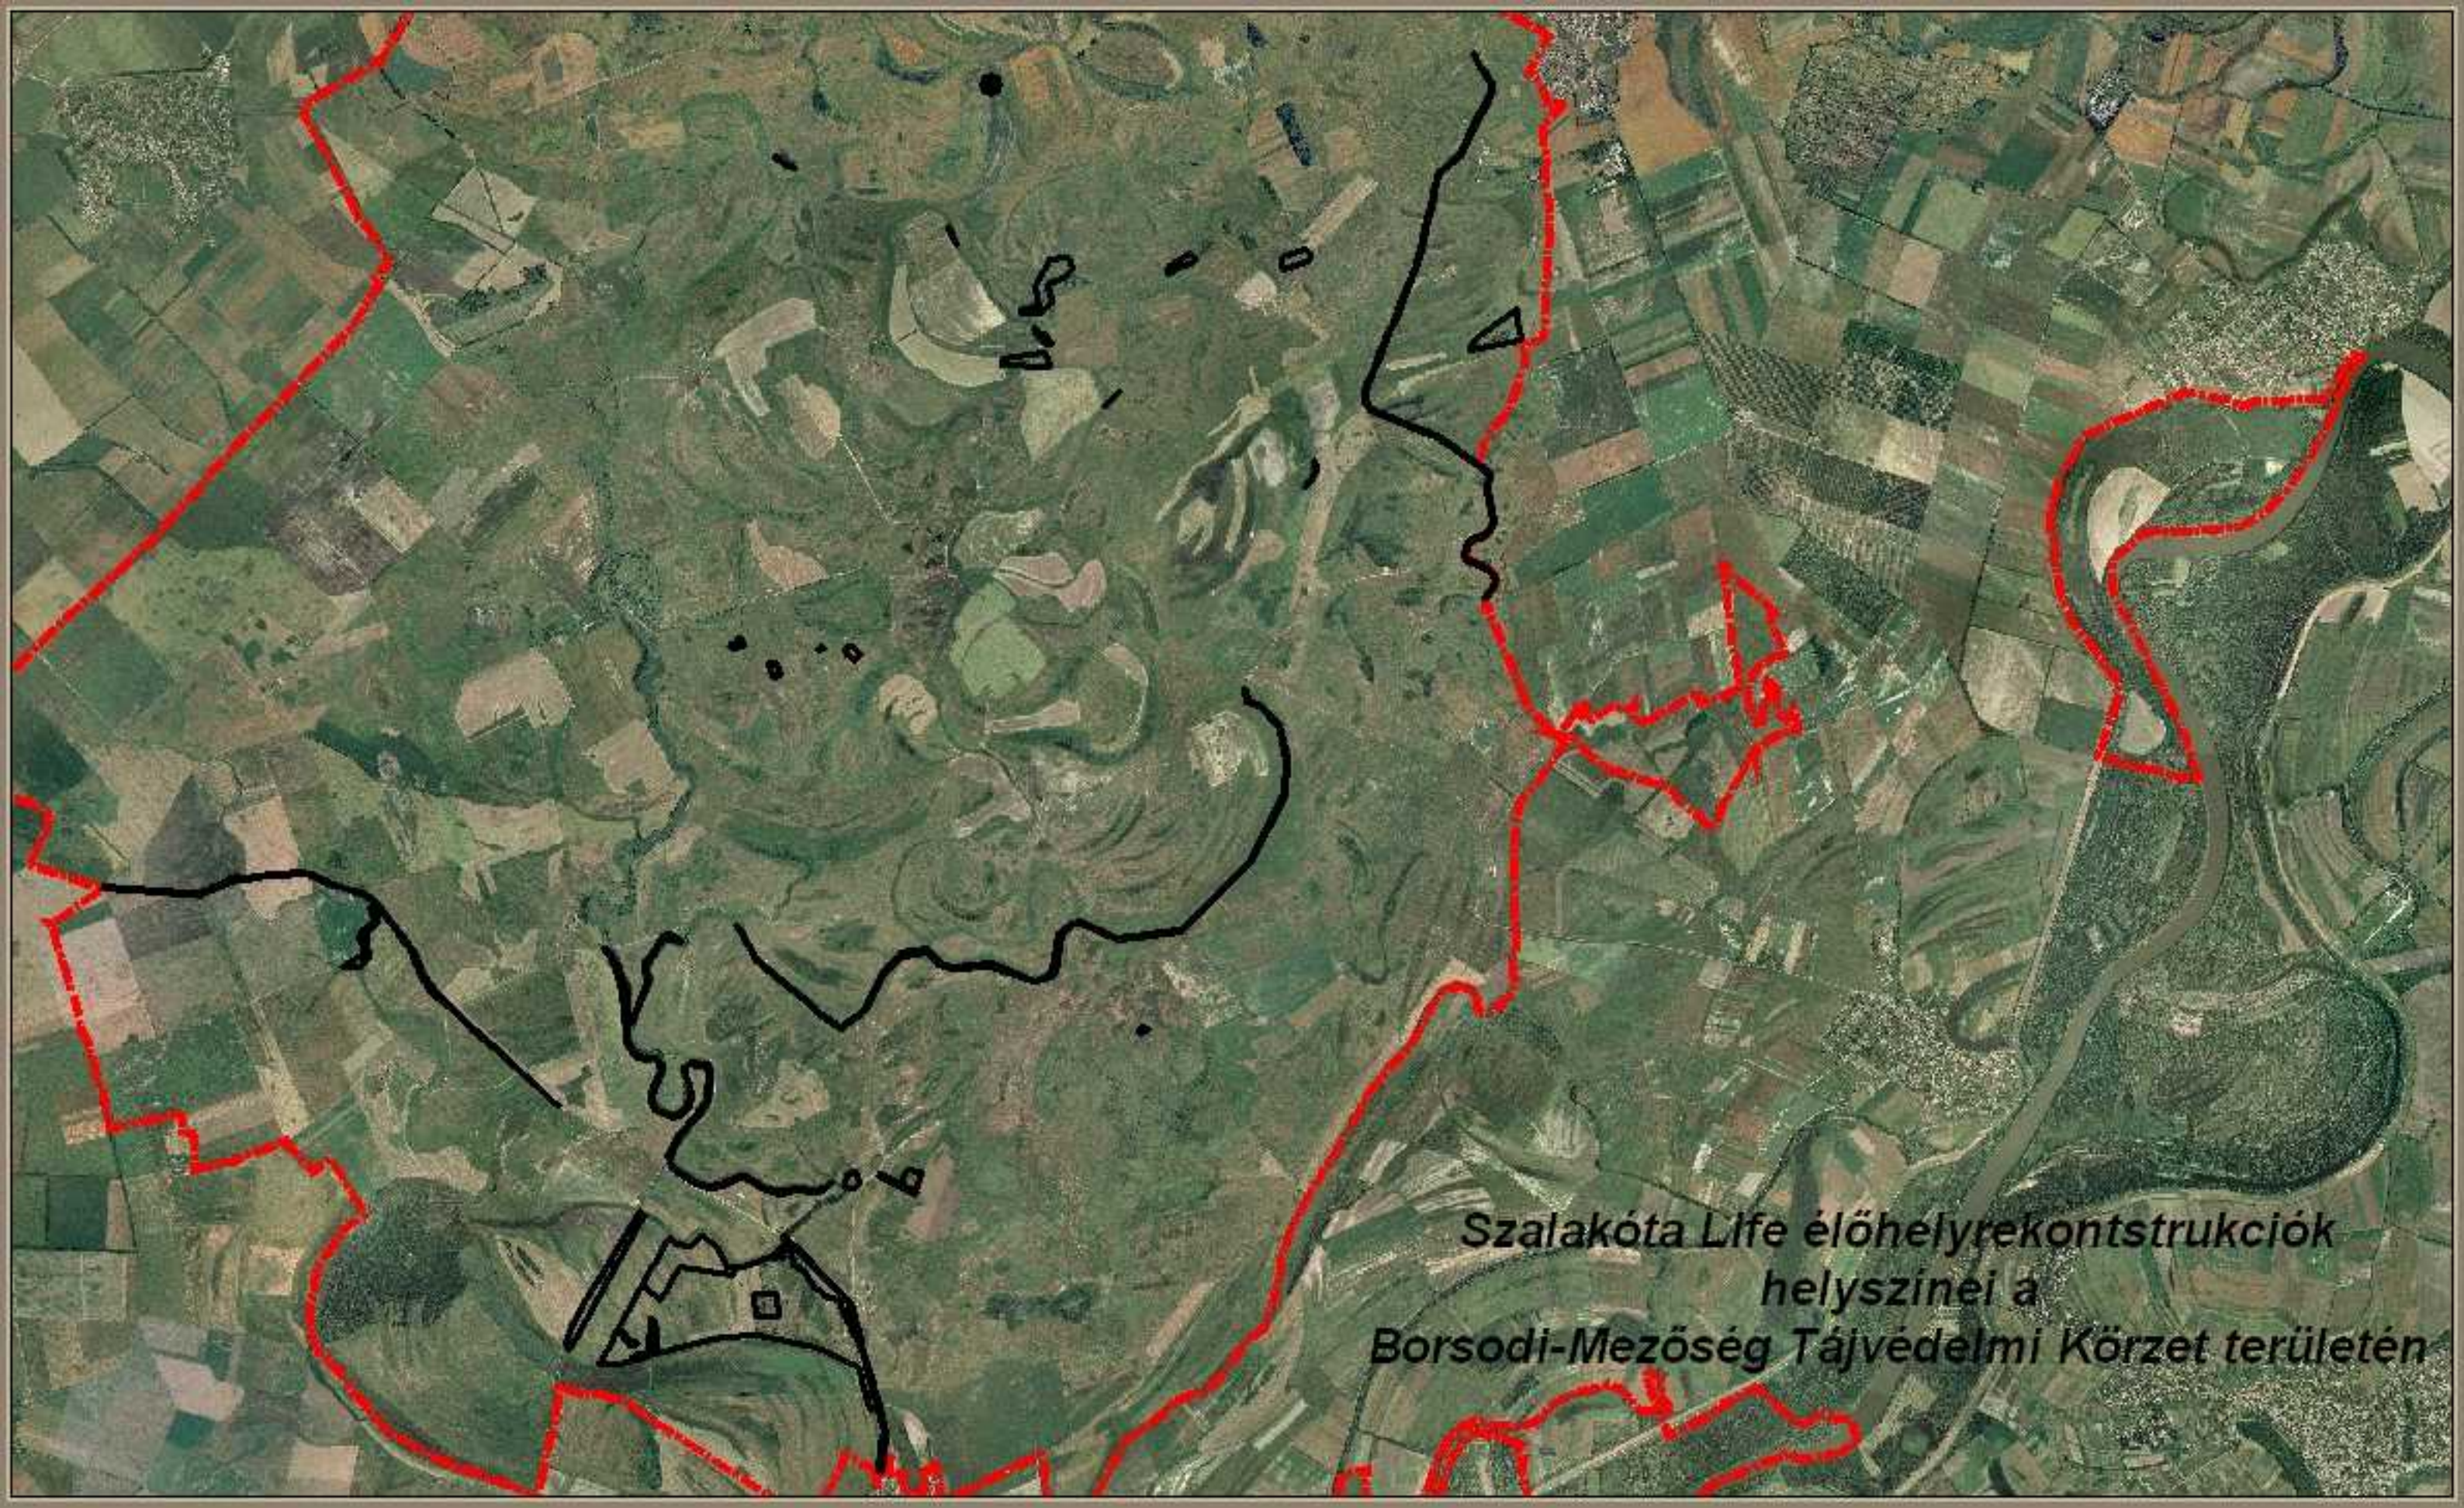

Jelmagyarázat

Fásítások tervezett helye

Szalakóta LIFE élőhelyrekonstrukciók
helyszínei a
Borsodi-Mezőség Tájvédelmi Körzet területén